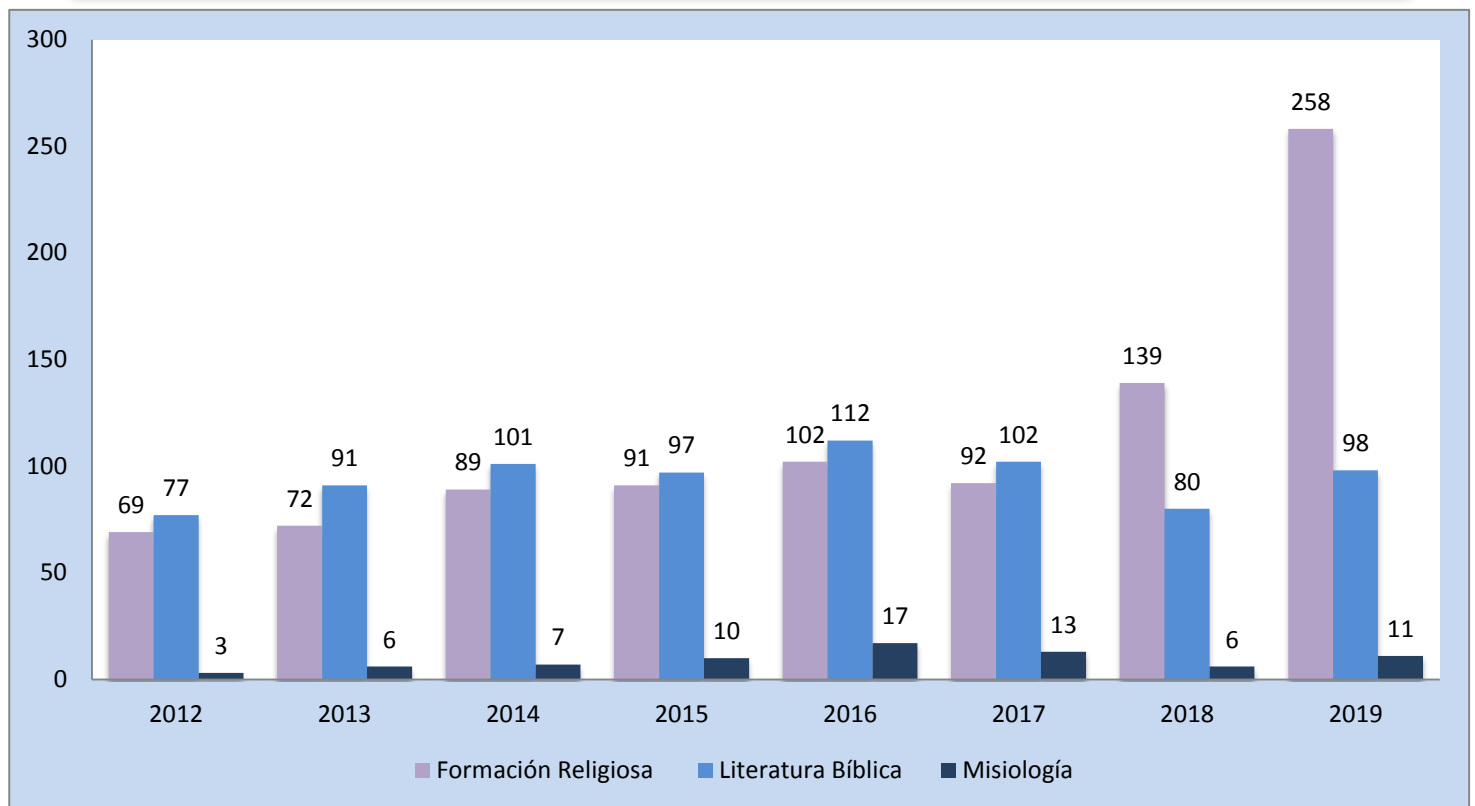

LEY DE CREACIÓN N° 30220

DATOS ESTADÍSTICOS DE LOS ESTUDIANTES DE LA FACULTAD DE TEOLOGÍA.

CARRERAS: FORMACIÓN RELIGIOSA.

LITERATURA BÍBLICA.

MISIOLOGÍA

AÑO	FORMACIÓN RELIGIOSA	LITERATURA BÍBLICA	MISIOLOGÍA
2012	69	77	3
2013	72	91	6
2014	89	101	7
2015	91	97	10
2016	102	112	17
2017	92	102	13
2018	139	80	6
2019	258	98	11