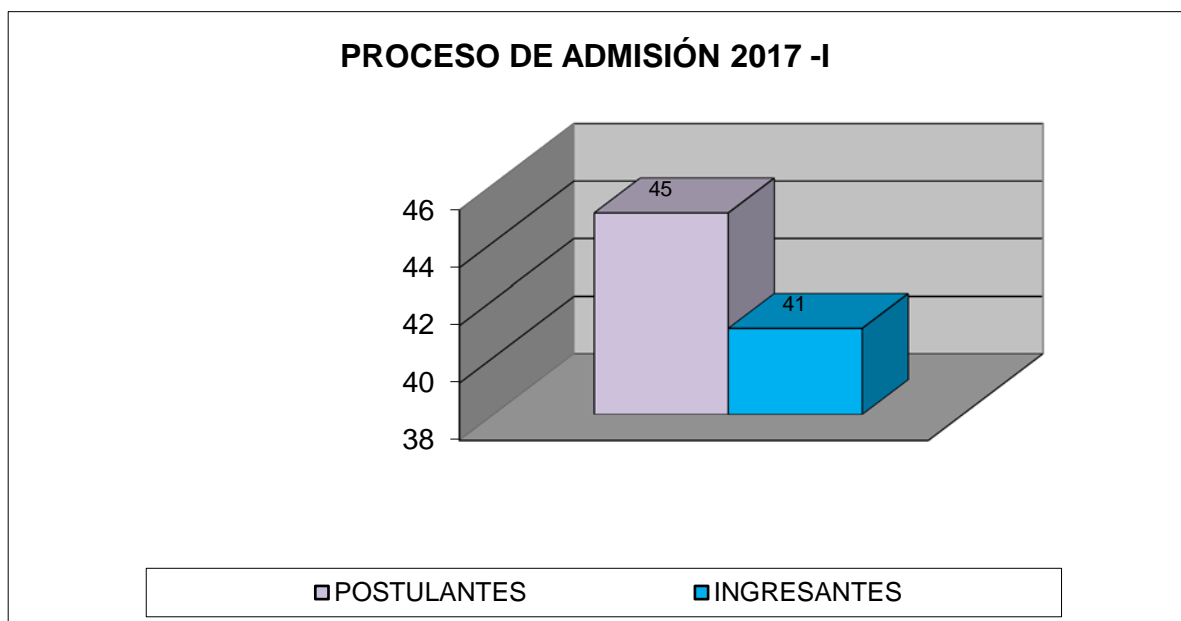

INFORME ESTADISTICO POR CARRERA DEL PROCESO DE ADMISION 2017

PROCESO DE ADMISION 2017 -I
CARRERA PROFESIONAL: FORMACION RELIGIOSA, LITERATURA BIBLICA Y MISIOLOGÍA

	ANO 2017 -I
POSTULANTES	45
INGRESANTES	41

UNIVERSIDAD SEMINARIO BIBLICO ANDINO
LEY DE CREACION N° 30220

INFORME ESTADISTICO POR CARRERA DEL PROCESO DE ADMISION 2017 -II

PROCESO DE ADMISION 2017 -II
CARRERA PROFESIONAL: FORMACION RELIGIOSA, LITERATURA BIBLICA Y MISIOLOGÍA