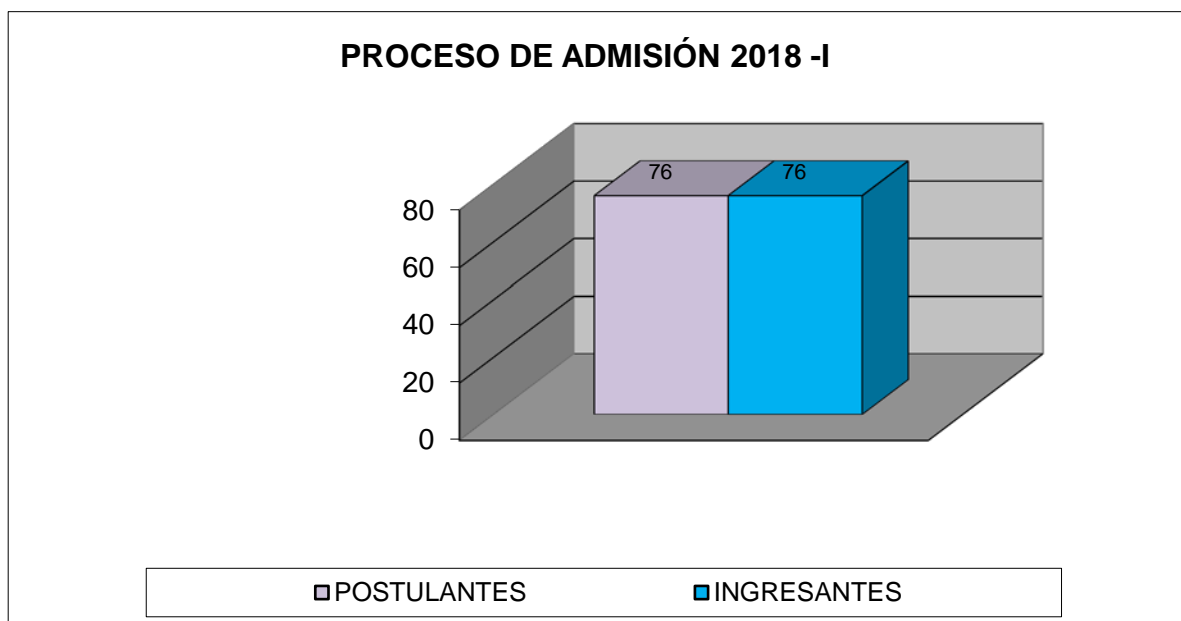

**INFORME ESTADISTICO POR CARRERA DEL PROCESO DE ADMISION 2018**

**PROCESO DE ADMISION 2018 -I**  
**CARRERA PROFESIONAL: FORMACION RELIGIOSA, LITERATURA BIBLICA Y MISIOLOGÍA**

	ANO 2018 -I
POSTULANTES	76
INGRESANTES	76

**UNIVERSIDAD SEMINARIO BIBLICO ANDINO**  
LEY DE CREACION N° 30220

**INFORME ESTADISTICO POR CARRERA DEL PROCESO DE ADMISION 2018 -II**

**PROCESO DE ADMISION 2018 -II**  
**CARRERA PROFESIONAL: FORMACION RELIGIOSA, LITERATURA BIBLICA Y MISIOLOGÍA**